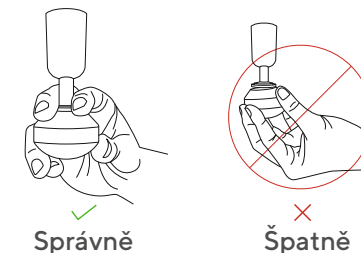

Nasazení a sundání nástavců

Nasměrujte nástavec k zakončení ramene, otočte nástavec tak, aby tvar koncovky ramene korespondoval s tvarem prohlubně v nástavci. Nasadte zatlačením, díly do sebe zacvaknou. Nástavec sundáte uchopením plastové objímky nástavce a vytáhnutím (viz. obrázek).