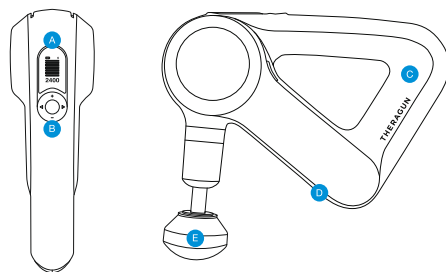

### Krok 3

## Theragun Elite

- A** OLED displej
- B** Ovládací tlačítka
- C** Multi-úchopová rukojeť
- D** Port k připojení nabíječky
- E** Vyměnitelné nástavce

Přečtěte si přiložené bezpečnostní instrukce.